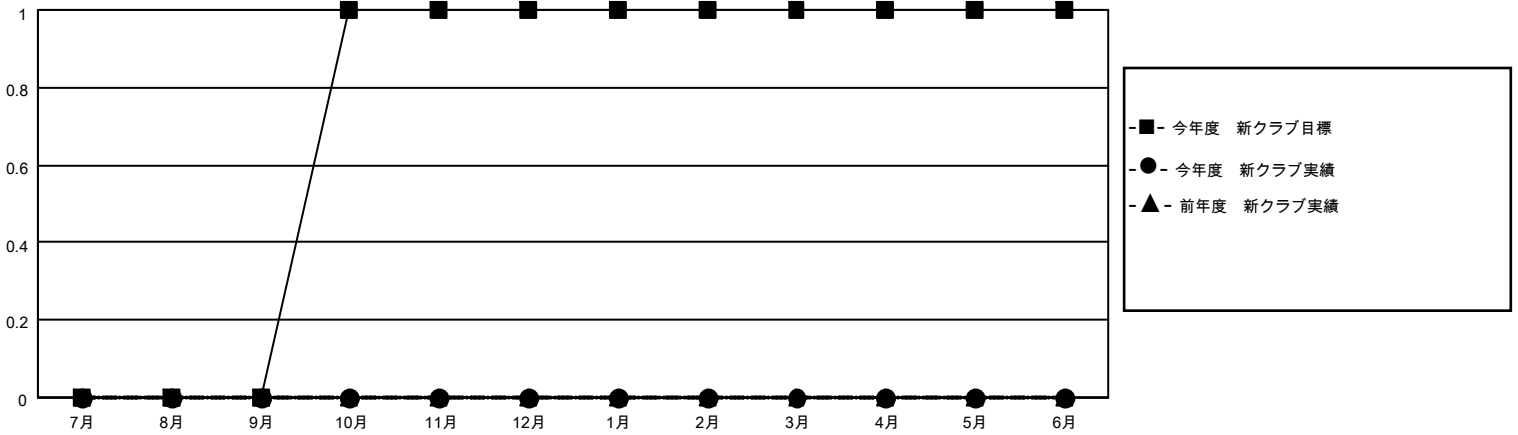

# MONTHLY MEMBERSHIP PROGRESS REPORT

地域 JAPAN

District 335 C

Results as of: 3/31/2021

クラブ			
結果：2020-2021			
四半期	新クラブ目標	新クラブ	解散クラブ
7月/8月/9月	0	0	0
10月/11月/12月	1	0	1
1月/2月/3月	0	0	0
4月/5月/6月	0	0	0

名			
結果：2020-2021			
四半期	会員純増目標	会員増強実績	退会者(転籍を含む)実際
7月/8月/9月	50	108	42
10月/11月/12月	100	56	68
1月/2月/3月	50	40	40
4月/5月/6月	50	0	0

新クラブ目標及び実績累計

会員目標及び実績累計

解散クラブ: 1	65 CLUBS OF 106 一名以上の新会員を登録	男女別
退会者	会員累計データを見るには、 <a href="#">ここをクリック</a>	男性 3,154 (82.09%)
物故会員 25		女性 688 (17.91%)
クラブ解散 0	世帯主/家族会員合計 726	
その他 125	国際会費半額の家族会員 371	
合計 150		