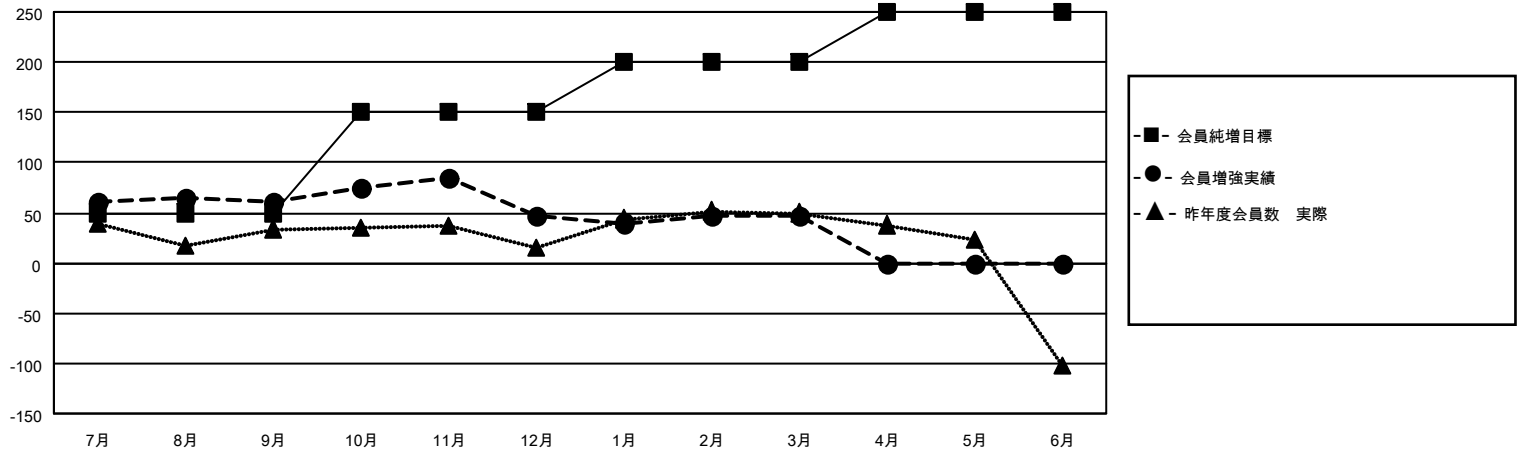

# MONTHLY MEMBERSHIP PROGRESS REPORT

地域 JAPAN

District 335 C

Results as of: 3/31/2021

クラブ			
結果：2020-2021			
四半期	新クラブ目標	新クラブ	解散クラブ
7月/8月/9月	0	0	0
10月/11月/12月	1	0	1
1月/2月/3月	0	0	0
4月/5月/6月	0	0	0

名			
結果：2020-2021			
四半期	会員純増目標	会員増強実績	退会者(転籍を含む)実際
7月/8月/9月	50	108	42
10月/11月/12月	100	56	68
1月/2月/3月	50	40	40
4月/5月/6月	50	0	0

新クラブ目標及び実績累計

会員目標及び実績累計

解散クラブ: 1	65 CLUBS OF 106 一名以上の新会員を登録	男女別
退会者	会員累計データを見るには、 <a href="#">ここをクリック</a>	男性 3,154 (82.09%)
物故会員 25		女性 688 (17.91%)
クラブ解散 0	世帯主/家族会員合計 726	
その他 125	国際会費半額の家族会員 371	
合計 150		